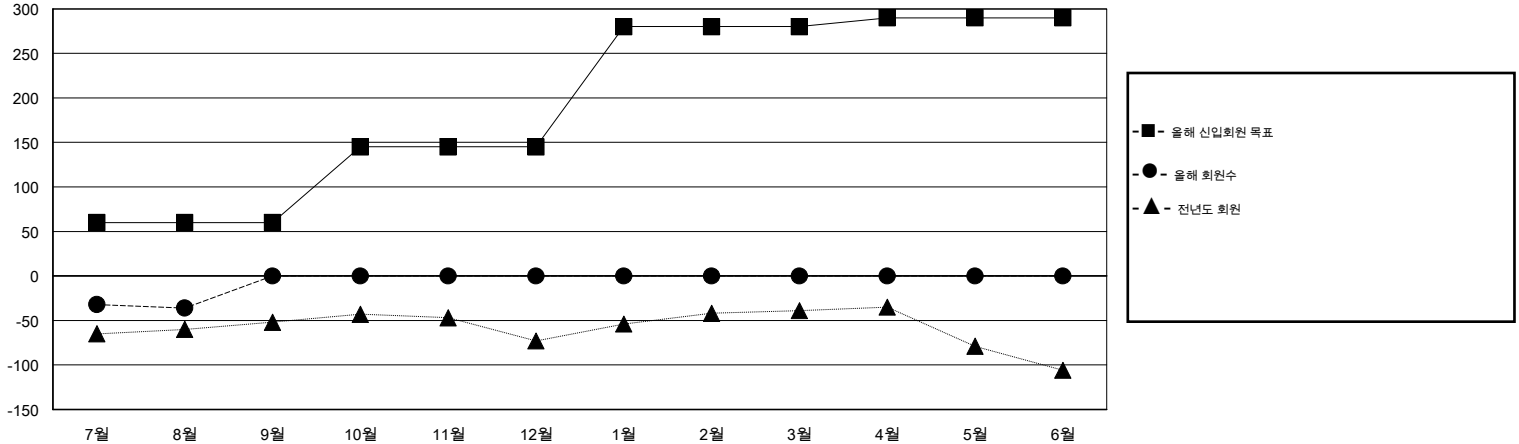

MONTHLY MEMBERSHIP PROGRESS REPORT

District 356 E

Results as of: 8/31/2014

GMT: JUNG YUL CHOI

장소 REPUBLIC OF KOREA

현장지역 GMT 5

클럽				
결과- 2014-2015				
사분기	신생클럽 목표	신생클럽	해산된 클럽	순증강/ 감소
7월/8월/9월	0	0	0	0
10월/11월/12월	1	0	0	0
1월/2월/3월	1	0	0	0
4월/5월/6월	0	0	0	0

회원 1인당				
결과- 2014-2015				
사분기	신입회원 목표	총 추가회원	퇴회한 회원	순증강/ 감소
7월/8월/9월	60	130	166	-36
10월/11월/12월	85	0	0	0
1월/2월/3월	135	0	0	0
4월/5월/6월	10	0	0	0

목표 및 누적 신생클럽 수

목표 및 누적 회원수

해산된 클럽: 0	1명 이상의 신입회원을 등록한 43 CLUBS OF 107	성별 분포
		남성 4,326 (81.13%)
		여성 1,006 (18.87%)
퇴회회원	여기에 클릭하여 현황보고 내용 검토	가족단위 회원 0
작고 1		세대주 0
클럽해산 0		비 세대주 0
기타 165		
합계 166		