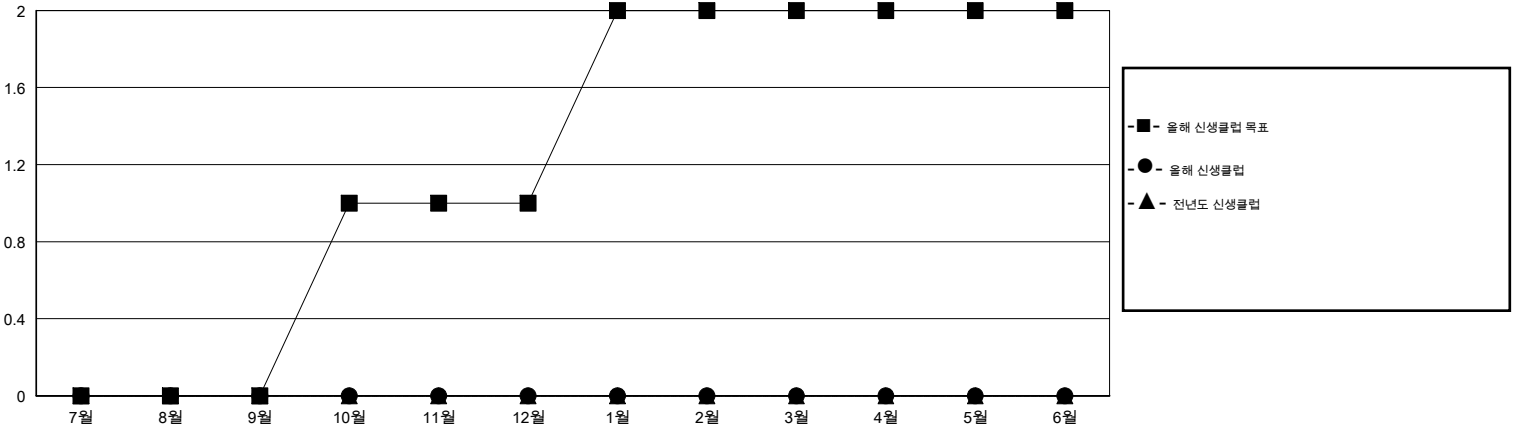

MONTHLY MEMBERSHIP PROGRESS REPORT

District 356 E

Results as of: 8/31/2014

GMT: JUNG YUL CHOI

장소 REPUBLIC OF KOREA

현장지역 GMT 5

클럽				
결과- 2014-2015				
사분기	신생클럽 목표	신생클럽	해산된 클럽	순증강/ 감소
7월/8월/9월	0	0	0	0
10월/11월/12월	1	0	0	0
1월/2월/3월	1	0	0	0
4월/5월/6월	0	0	0	0

회원 1인당				
결과- 2014-2015				
사분기	신입회원 목표	총 추가회원	퇴회한 회원	순증강/ 감소
7월/8월/9월	60	130	166	-36
10월/11월/12월	85	0	0	0
1월/2월/3월	135	0	0	0
4월/5월/6월	10	0	0	0

목표 및 누적 신생클럽 수

목표 및 누적 회원수

해산된 클럽: 0	1명 이상의 신입회원을 등록한 43 CLUBS OF 107	성별 분포
		남성 4,326 (81.13%)
		여성 1,006 (18.87%)
퇴회회원	여기에 클릭하여 현황보고 내용 검토	가족단위 회원 0
작고 1		세대주 0
클럽해산 0		비 세대주 0
기타 165		
합계 166		